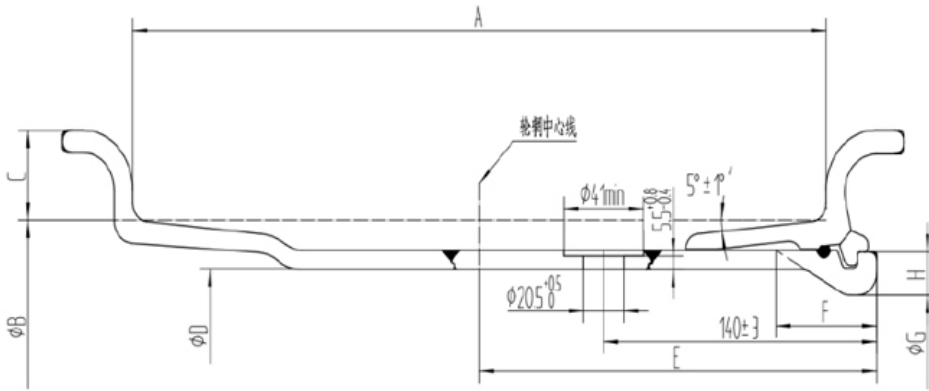

17.5-25

Wheel size	Recommend Tire size	Specification(mm)							Weight (KGS)	Spare Parts NO.		
		A	B	G	D	d	C	H		Rim	Side ring	Lock ring
8.5-24	11.00-24/8.5	216	25	45.5	616	609.6	464	22	61	JJ24085001803QS	SR1820QS	LR24QS
10.0-24	14.00-2/10.0	254	28	51	616	609.6	464	22	72	JJ2410002003QS	SR2020QS	LR24QS
11.75-24	16.00-24/11.75	298.5	28	45.5	616	609.6	464	22	82	JJ2411751803QS	SR1820QS	LR24QS
7.5-20	10.00-20/7.5	190.5	22.5	40.5	514.4	508	470	19	43	JJ2007501603WI	SR1620WI	LR20WI
8.0-20	10.00-20/8.0	203	24	43	514.4	508	470	19	45.6	JJ2008001703WI	SR1720WI	LR20WI
8.5-20	11.00-20/8.5	216	25	45.5	514.4	508	470	19	48.4	JJ2008501803WI	SR1820WI	LR20WI
9.0-20	12.00-20/9.0	228.5	26.5	48.5	514.4	508	470	19	51.3	JJ200901903WI	SR1920WI	LR20WI
10.0-20	14.00-20/10.0	254	28	51	514.4	508	470	19	57	JJ2010002003WI	SR2020WI	LR20WI
8.5-24	11.00-24/8.5	216	25	45.5	616	609.6	470	19	59	JJ24085001803WI	SR1820WI	LR20WI
10.0-24	14.00-2/10.0	254	28	51	616	609.6	470	19	68	JJ2410002003WI	SR2020WI	LR20WI