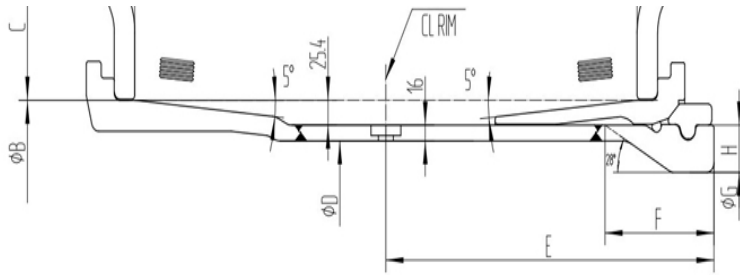

Wheel size	Recommend Tire size	Specification(mm)								Weight(KGS)	Spare Parts NO.			
		A	B	C	D	E	F	G	H		Rim	Side ring	Lock ring	
51x22.00/4.5	30.00-51	558.8	1295	114.3	1213	379.5	149	710.7	48	895	D	SR4551	BS51HD	LR51HD
51x24.00/5.0	33.00-51	609.6	1295	127	1213	404.9	149	710.7	48	963	D	SR5051	BS51HD	LR51HD
51x26.00/5.0	36.00-51	660.4	1295	127	1213	430.3	149	710.7	48	975	D	SR5051	BS51HD	LR51HD
51x40.00/4.5	50/60-51	1016	1295	114.3	1213	608	149	710.7	48	1323	D	SR4551	BS51HD	LR51HD
57x27.00/6.0	37.00-57	685.8	1448	152.4	1365	443	149	761.6	48	1251	D	SR6057	BS57HD	LR57HD
57x29.00/6.0	40.00-57	736.6	1448	152.4	1365	470	149	761.6	48	1268	D	SR5057	BS57HD	LR57HD
57x32.00/5.0	44/80-57	812.8	1448	127	1365	507	149	863.2	48	1383	D	SR5057	BS57HD	LR57HD
57x32.00/6.0	46/90-57	812.8	1448	152.4	1365	512	149	863.2	48	1401	D	SR6057	BS57HD	LR57HD
57x32.00/6.5	48/95-57	812.8	1448	165.1	1365	512	149	863.2	48	1422	D	SR6557	BS57HD	LR57HD
57x34.00/6.0	50/90-57	863.6	1448	152.4	1365	534.4	149	1016	48	1635	D	SR6057	BS57HD	LR57HD
57x36.00/6.0	50/80-57	914.4	1448	152.5	1365	584.2	149	1117	48	1538	D	SR6057	BS57HD	LR57HD
57x44.00/5.0	55/80-57	1118	1448	127	1365	685.8	149	1117	48	1837	D	SR5057	BS57HD	LR57HD
57x44.00/6.0	55.5/80-57	1118	1448	152.4	1365	685.8	149	1117	48	1913	D	SR6057	BS57HD	LR57HD
57x47.00/5.0	60/85-57	1194	1448	127	1365	701	149	1117	48	1851	D	SR5057	BS57HD	LR57HD
57x47.00/6.0	58/85-57	1194	1448	152.4	1365	701	149	1117	48	1866	D	SR6057	BS57HD	LR57HD