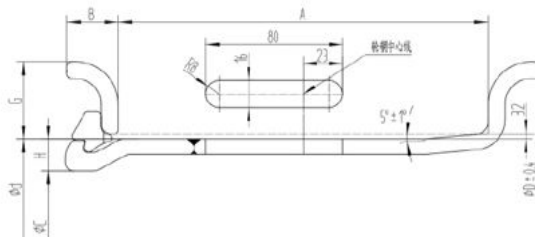

Steel Rim Catalogue (V1.5)
Guangzhou Qiyu Auto Parts Co.,Ltd
A Subsidiary of Galaxy Industry Germany Holdings
www.galaauto.com

Wheel size	Recommend Tire size	Specification(mm)							Weight (KGS)	Spare Parts NO.		
		A	B	G	D	d	C	H		Rim	Side ring	Lock ring
5.0-15	7.00-15/5.0	127	16.5	28	387.4	381	337	22	21.2	JJ1505001103QS	SR1115QS	LR15QS
5.5-15	7.00-15/5.5	139.5	17.5	30.5	387.4	381	337	22	22	JJ1555001203QS	SR1215QS	LR15QS
6.0-15	8.25-15/6.0	152.5	19	33	387.4	381	337	22	24	JJ1506001303QS	SR1315QS	LR15QS
6.5-15	7.50-15/6.5	165.5	20	35.5	387.4	381	337	22	25.5	JJ1506501403QS	SR1415QS	LR15QS
7.0-15	250-15/7.0	178	21.5	38	387.4	381	337	22	28	JJ1507001503QS	SR1515QS	LR15QS
7.5-15	250-15/7.5	190.5	22.5	40.5	387.4	381	337	22	29.3	JJ1507501603QS	SR1615QS	LR15QS
8.0-15	300-15/8.0	203	24	43	387.4	381	337	22	31.4	JJ1508001703QS	SR1715QS	LR15QS
9.75-15	355/65-15	247.5	21.5	38	387.4	381	337	22	38.4	JJ1509751503QS	SR1515QS	LR15QS
6.5-20	9.00-20/6.5	165	20	35.5	514.4	508	464	22	40.6	JJ2006501403QS	SR1420QS	LR20QS
7.0-20	9.00-20/7.0	178	21.5	38	514.4	508	464	22	41.5	JJ2007001503QS	SR1520QS	LR20QS
7.5-20	10.00-20/7.5	190.5	22.5	40.5	514.4	508	464	22	45	JJ2007501603QS	SR1620QS	LR20QS
8.0-20	10.00-20/8.0	203	24	43	514.4	508	464	22	48	JJ2008001703QS	SR1720QS	LR20QS
25x10.00/1.5	11.00-20/8.5	216	25	45.5	514.4	508	464	22	51	JJ2008501803QS	SR1820QS	LR20QS
9.0-20	12.00-20/9.0	228.5	26.5	48.5	514.4	508	464	22	54	JJ200901903QS	SR1920QS	LR20QS
10.0-20	14.00-20/10.0	254	28	51	514.4	508	464	22	60	JJ2010002003QS	SR2020QS	LR20QS

17.5-25