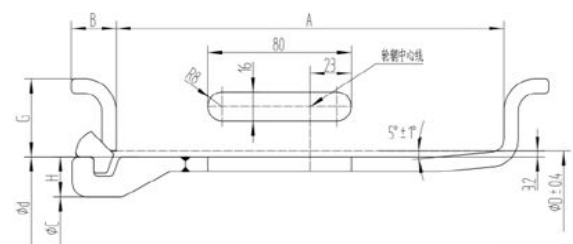

17.5-25

Wheel size	Recommend Tire size	Specification(mm)							Weight (KGS)	Spare Parts NO.		
		A	B	G	D	d	C	H		Rim	Side ring	Lock ring
8.5-24	11.00-24/8.5	216	25	45.5	616	609.6	464	22	61	JJ24085001803QS	SR1820QS	LR24QS
10.0-24	14.00-2/10.0	254	28	51	616	609.6	464	22	72	JJ2410002003QS	SR2020QS	LR24QS
11.75-24	16.00-24/11.75	298.5	28	45.5	616	609.6	464	22	82	JJ2411751803QS	SR1820QS	LR24QS
7.5-20	10.00-20/7.5	190.5	22.5	40.5	514.4	508	470	19	43	JJ2007501603WI	SR1620WI	LR20WI
8.0-20	10.00-20/8.0	203	24	43	514.4	508	470	19	45.6	JJ2008001703WI	SR1720WI	LR20WI
8.5-20	11.00-20/8.5	216	25	45.5	514.4	508	470	19	48.4	JJ2008501803WI	SR1820WI	LR20WI
9.0-20	12.00-20/9.0	228.5	26.5	48.5	514.4	508	470	19	51.3	JJ200901903WI	SR1920WI	LR20WI
10.0-20	14.00-20/10.0	254	28	51	514.4	508	470	19	57	JJ2010002003WI	SR2020WI	LR20WI
8.5-24	11.00-24/8.5	216	25	45.5	616	609.6	470	19	59	JJ24085001803WI	SR1820WI	LR20WI
10.0-24	14.00-2/10.0	254	28	51	616	609.6	470	19	68	JJ2410002003WI	SR2020WI	LR20WI