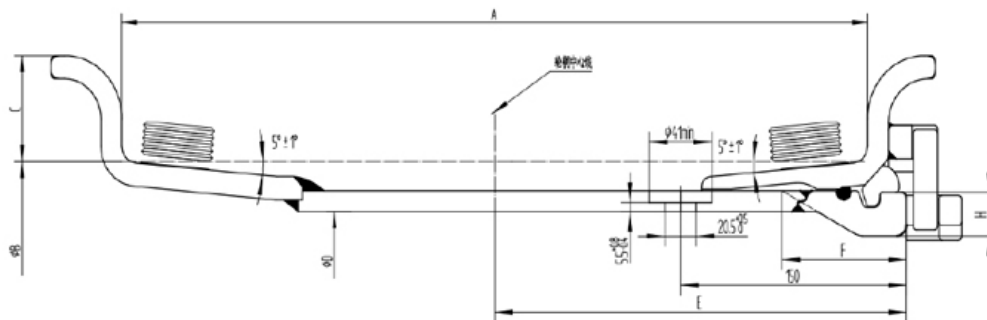

Wheel size	Recommend Tire size	Specification(mm)								Weight(KGS)	Spare Parts NO.		
		A	B	C	D	E	F	G	H		Rim	Side ring	Lock ring
20-7.5/1.7	10.00-20	190.5	514.4	43	469	122	72.3	443	22.2	46	JJ2007501703QS	FL1720QS	LR20QS
20-10.0/1.7	14.00-20	254	514.4	43	469	143	72.3	443	22.2	58	JJ2010001703QS	FL1720QS	LR20QS
20-11.25/2.0	16.00-20	286	514.4	51	469	170	72.3	443	22.2	67	JJ2011252003QS	FL2020QS	LR20QS
25-17.00/2.0	20.50-25	430	635	51	574.6	240.9	82.7	597	26.2	165	JJ2517002003EM	FL2025EM	LR25EM
25-19.50/2.5	23.50-25	495	635	51	574.6	273.4	82.7	597	26.2	186	JJ2519502503EM	FL2525EM	LR25EM
25-22.00/3.0	26.50-25	559	635	76.2	574.6	305.4	82.7	597	26.2	215	JJ2522003003EM	FL3025EM	LR25EM
25-24.00/3.0	30/65-25	609.6	635	76.2	574.6	330.7	82.7	597	26.2	225	JJ2524003003EM	FL3025EM	LR25EM
25-25.00/3.5	29.50-25	635	635	88.9	574.6	343.4	82.7	597	26.2	257	JJ2525003503EM	FL3525EM	LR25EM